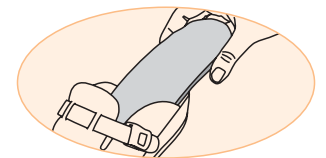

20 380203

Nubuk / nubuk
schwarz / black
2½ - 8½

19 380273

Nubuk / nubuk
khaki / khaki
2½ - 8½

187 387203

Nappaleder
nappa leather
schwarz / black
2½ - 8½

186 387253

Nappaleder
nappa leather
beige / beige
2½ - 8½

230001-000

Anprobierstrümpfe "de Luxe",
hautfarben, mit Gummiband und Naht,
144 Stück in der Box

Disposable stocking, with
elastic and seam "de luxe", skin colour
144 pcs. per box

24 380423

Nubuk / nubuk
ozean / ocean
2½ - 8½